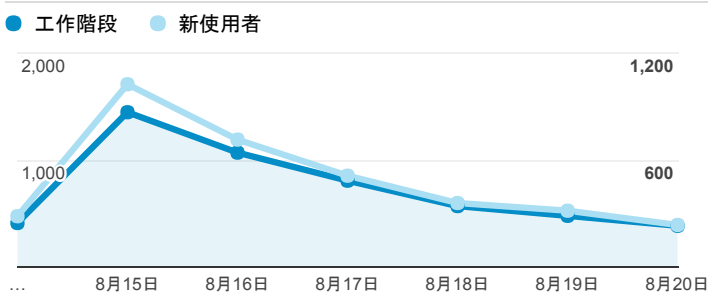

報表01_訪客

2017年8月14日 - 2017年8月20日

所有使用者
100.00% 個工作階段

平均造訪停留時間和單次造訪頁數

跳出率和平均造訪停留時間

造訪和不重複訪客

造訪和新造訪

造訪地圖

造訪 (依瀏覽器分組)

造訪和新造訪率 (依行動裝置資訊分組)