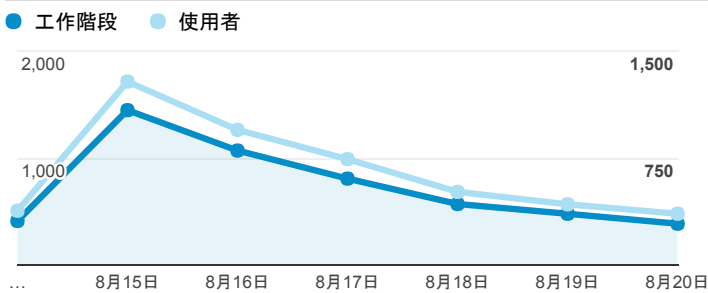

報表01_訪客

2017年8月14日 - 2017年8月20日

所有使用者
100.00% 個工作階段

平均造訪停留時間和單次造訪頁數

跳出率和平均造訪停留時間

造訪和不重複訪客

造訪和新造訪

造訪地圖

造訪 (依瀏覽器分組)

造訪和新造訪率 (依行動裝置資訊分組)