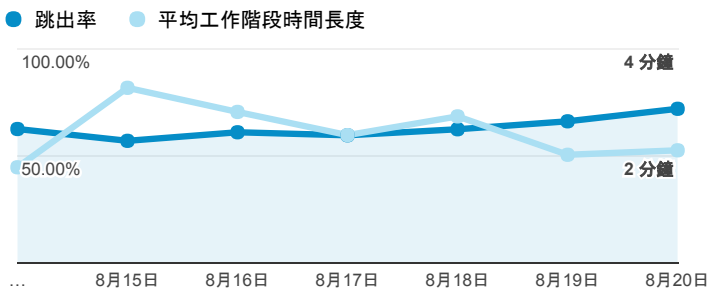

## 報表01\_訪客

2017年8月14日 - 2017年8月20日

所有使用者  
100.00% 個工作階段

### 平均造訪停留時間和單次造訪頁數

### 跳出率和平均造訪停留時間