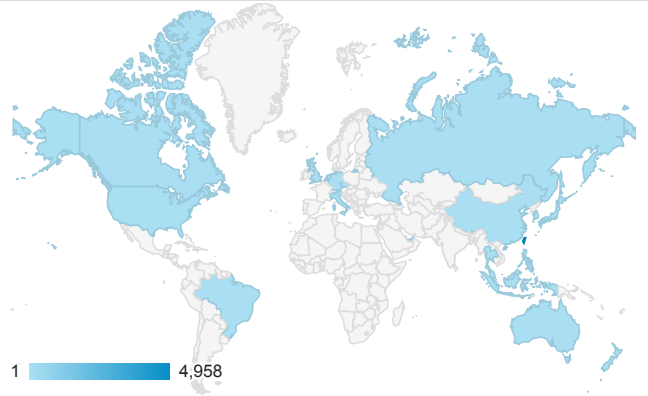

報表01_訪客

2017年8月14日 - 2017年8月20日

所有使用者
100.00% 個工作階段

平均造訪停留時間和單次造訪頁數

跳出率和平均造訪停留時間

造訪和不重複訪客

造訪和新造訪

造訪地圖

造訪 (依瀏覽器分組)

造訪和新造訪率 (依行動裝置資訊分組)