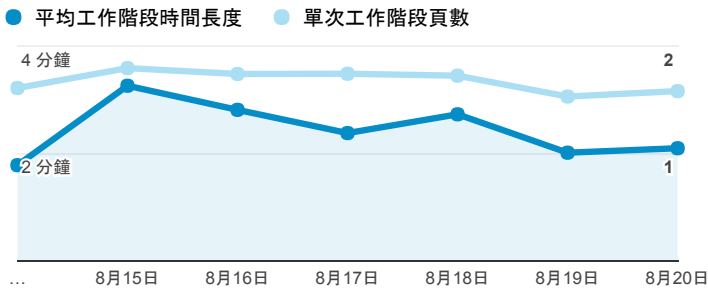

## 報表01\_訪客

2017年8月14日 - 2017年8月20日

所有使用者  
100.00% 個工作階段

### 平均造訪停留時間和單次造訪頁數

### 跳出率和平均造訪停留時間